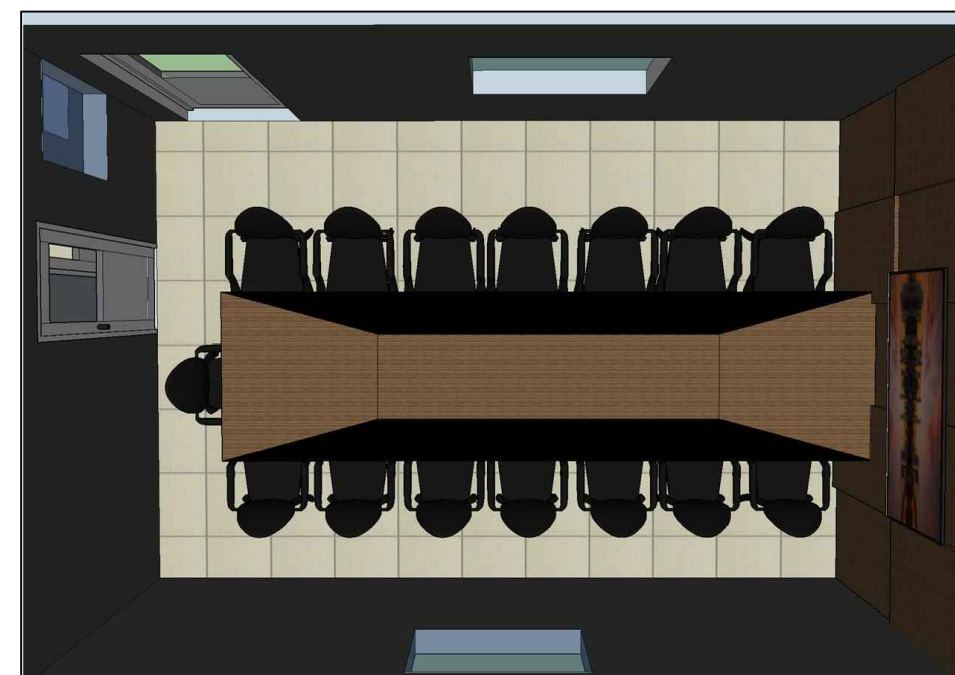

PLACAS 3D, EXPESSURA .05CM  
MDF OXID CORTEN

PLACAS 3D, EXPESSURA .015CM  
MDF OXID CORTEN

MESA REUNIÃO,  
MDF OXID CORTEN

MESA REUNIÃO, MDF OXID CORTEN

MESA REUNIÃO, MDF PRETO NATURA

# SALA DE REUNIÃO

CLIENTE: PFMR		ENDEREÇO: RUSSAS	OBRA: AMBIENTAÇÃO	ASSUNTO DA PRANCHA: DETALHAMENTO	PROJETO ARQUITETÔNICO: VANESSA HOLANDA SILVEIRA	PRANCHA: 04
ARQUITETURA, URBANISMO E DESIGN VANESSAHOLANDAS@HOTMAIL.COM (88 98121-9380) CAU: A132030-0				DESENHO: VANESSA HOLANDA	ESCALA: 1/50	DATA: ABRIL/ 2019