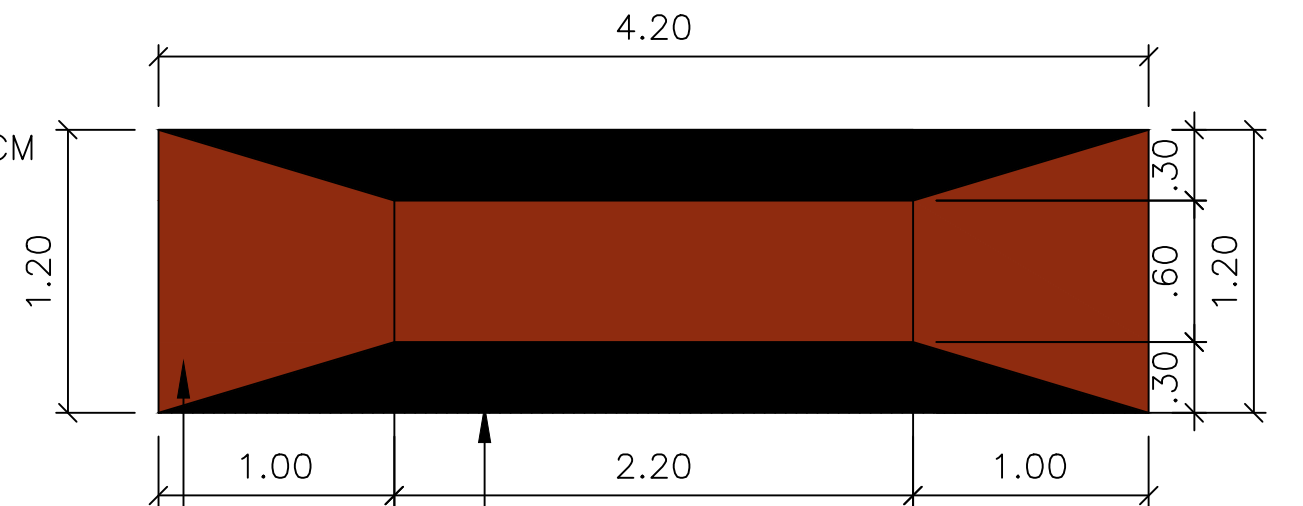

PLACAS 3D, EXPESSURA .05CM  
MDF OXID CORTEN

PLACAS 3D, EXPESSURA .015CM  
MDF OXID CORTEN

MESA REUNIÃO,  
MDF OXID CORTEN

MESA REUNIÃO, MDF OXID CORTEN

MESA REUNIÃO, MDF PRETO NATURA

# SALA DE REUNIÃO

CLIENTE: PFMR		ENDEREÇO: RUSSAS	OBRA: AMBIENTAÇÃO	ASSUNTO DA PRANCHA: DETALHAMENTO	PROJETO ARQUITETÔNICO: VANESSA HOLANDA SILVEIRA	PRANCHA: 04
ARQUITETURA, URBANISMO E DESIGN VANESSAHOLANDAS@HOTMAIL.COM (88 98121-9380) CAU: A132030-0				DESENHO: VANESSA HOLANDA	ESCALA: 1/50	DATA: ABRIL/ 2019