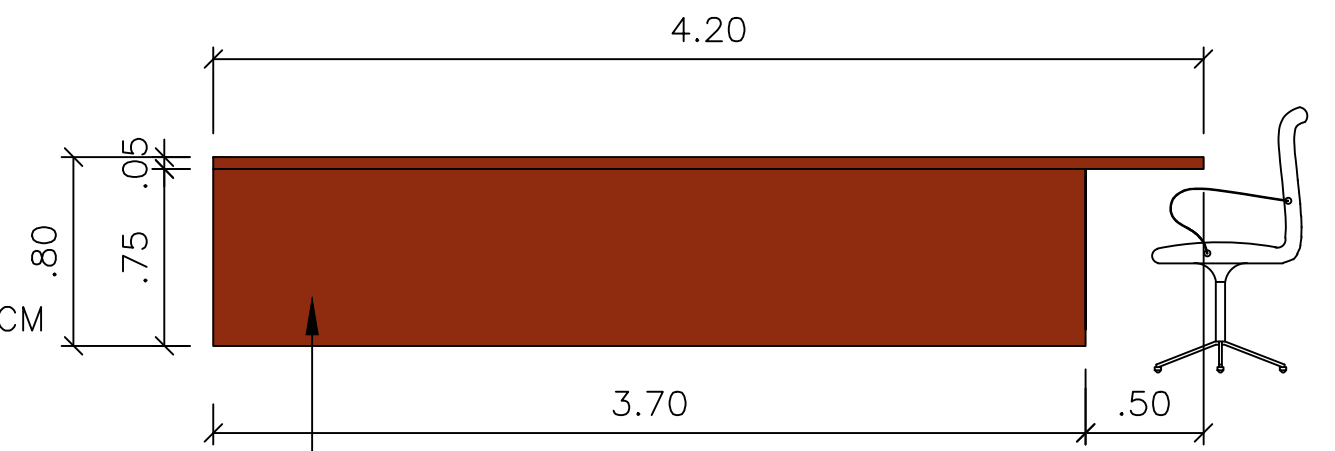

PLACAS 3D, EXPESSURA .05CM  
MDF OXID CORTEN

PLACAS 3D, EXPESSURA .015CM  
MDF OXID CORTEN

MESA REUNIÃO,  
MDF OXID CORTEN

MESA REUNIÃO, MDF OXID CORTEN

MESA REUNIÃO, MDF PRETO NATURA

# SALA DE REUNIÃO

CLIENTE: PFMR		ENDEREÇO: RUSSAS	OBRA: AMBIENTAÇÃO	ASSUNTO DA PRANCHA: DETALHAMENTO	PROJETO ARQUITETÔNICO: VANESSA HOLANDA SILVEIRA	PRANCHA: 04
ARQUITETURA, URBANISMO E DESIGN VANESSAHOLANDAS@HOTMAIL.COM (88 98121-9380) CAU: A132030-0				DESENHO: VANESSA HOLANDA	ESCALA: 1/50	DATA: ABRIL/ 2019