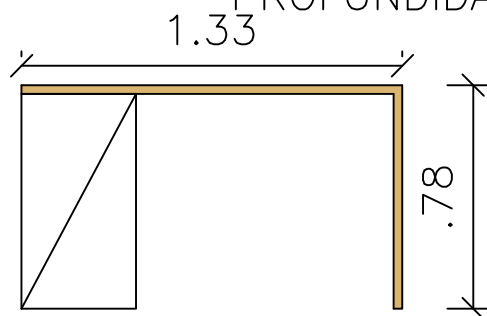

MESA DE TRABALHO DO ASSISTENTE  
 MDF NOGAL AMENDOADO  
 PROFUNDIDADE .50 CM

MESA DE TRABALHO MDF NOGAL AMENDOADO  
 PROFUNDIDADE .50 CM

ARQUITETURA, URBANISMO E DESIGN  
 VANESSAHOLANDAS@HOTMAIL.COM (88 98121-9380)  
 CAU: A132030-0