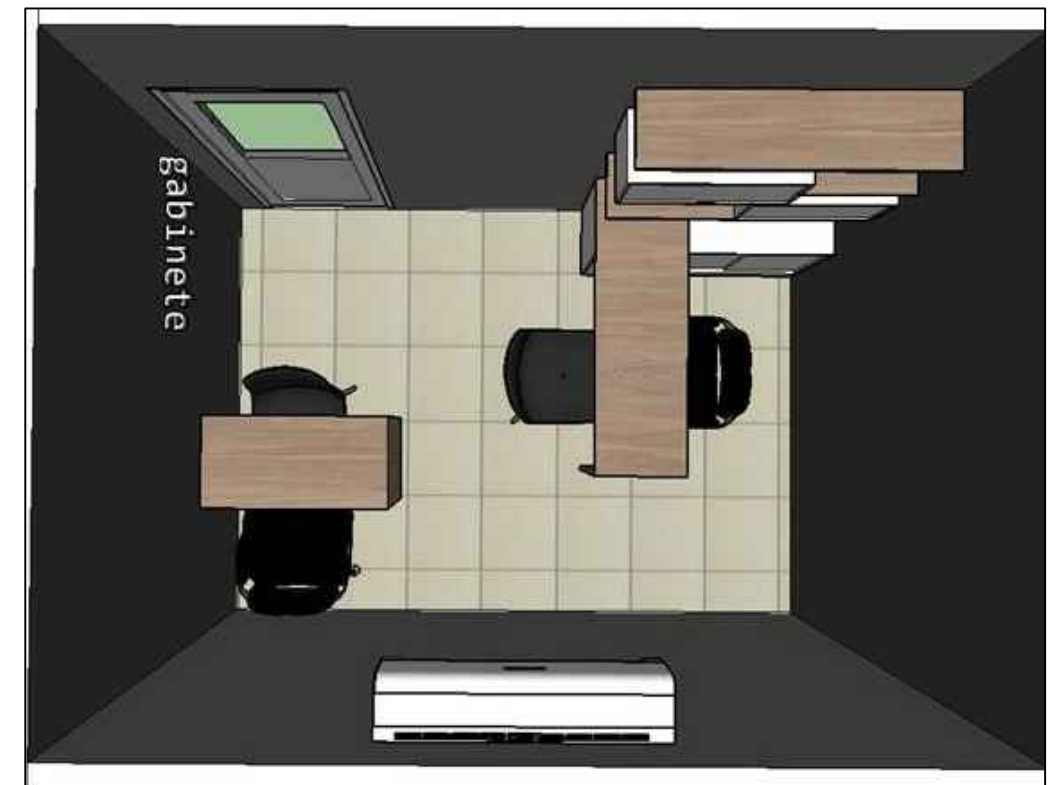

MESA DE TRABALHO DO ASSISTENTE  
 MDF NOGAL AMENDOADO  
 PROFUNDIDADE .50 CM

MESA DE TRABALHO MDF NOGAL AMENDOADO  
 PROFUNDIDADE .50 CM

ARQUITETURA, URBANISMO E DESIGN  
 VANESSAHOLANDAS@HOTMAIL.COM (88 98121-9380)  
 CAU: A132030-0

PROJETO ARQUITETÔNICO:  
 VANESSA HOLANDA SILVEIRA

PRANCHA:  
 03

DESENHO:  
 VANESSA HOLANDA

ESCALA:  
 1/50

DATA:  
 ABRIL/ 2019

CLIENTE:  
 PFMR

ENDEREÇO:  
 RUSSAS

OBRA:  
 AMBIENTAÇÃO

ASSUNTO DA PRANCHA:  
 DETALHAMENTO